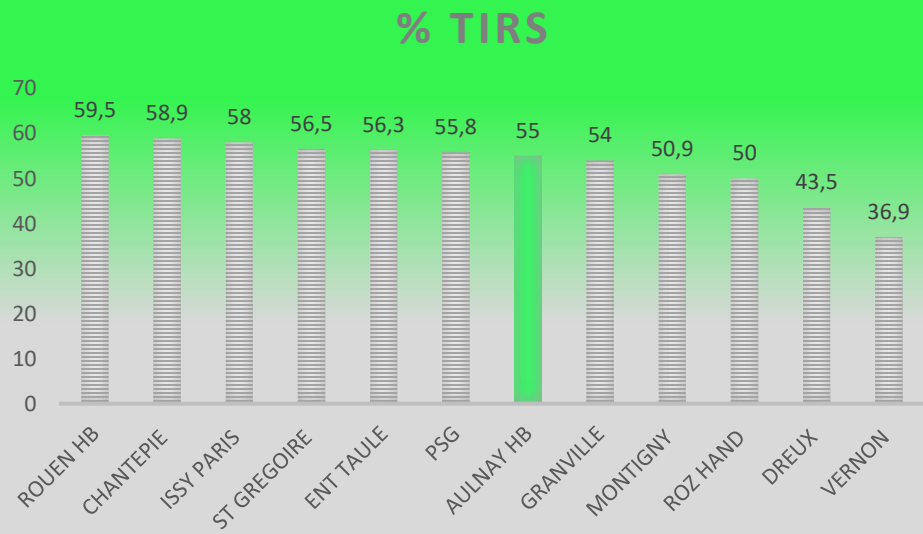

Ecole de Hand : Coach Alain

Un groupe de 15 jeunes venant régulièrement aux entraînements du mercredi. Enfants très motivés et participatifs, 9 filles et 6 garçons. Les parents toujours présents pour les accompagner en tournois.

Fort heureusement , les performances ne s'analysent pas uniquement à l'appui des statistiques car si c'était le cas, comment expliquer la sixième place des Amazones dans ce championnat amputé de quelques journées

En effet, les chiffres démontrent que le AHB est la deuxième attaque et la troisième défense de cette compétition

En rouge classement final

Une partie de la réponse se trouve peut être au niveau de la réussite aux tirs . Avec 55% de réussite, le AHB se situe 7ème rang