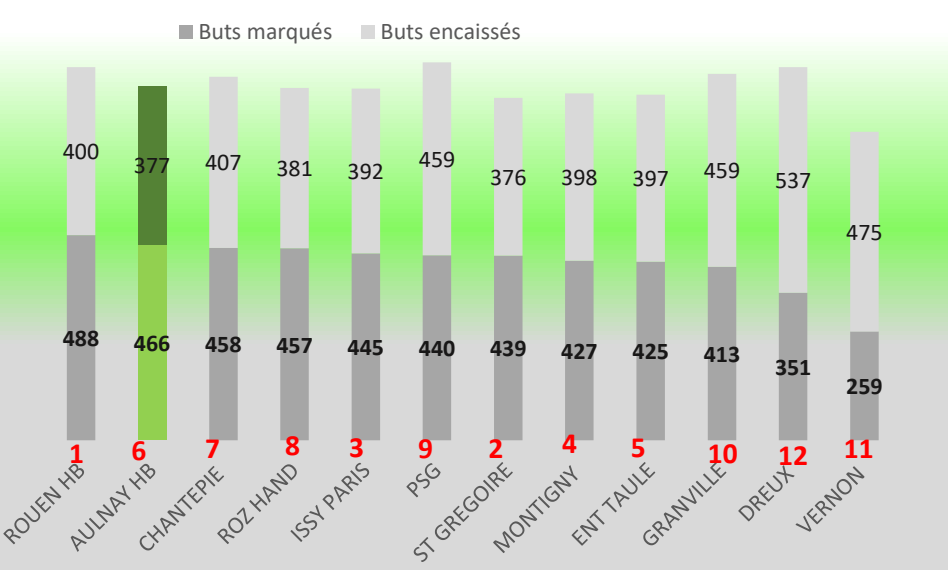

Fort heureusement , les performances ne s'analysent pas uniquement à l'appui des statistiques car si c'était le cas, comment expliquer la sixième place des Amazones dans ce championnat amputé de quelques journées

En effet, les chiffres démontrent que le AHB est la deuxième attaque et la troisième défense de cette compétition

En rouge classement final

Une partie de la réponse se trouve peut être au niveau de la réussite aux tirs . Avec 55% de réussite, le AHB se situe 7ème rang